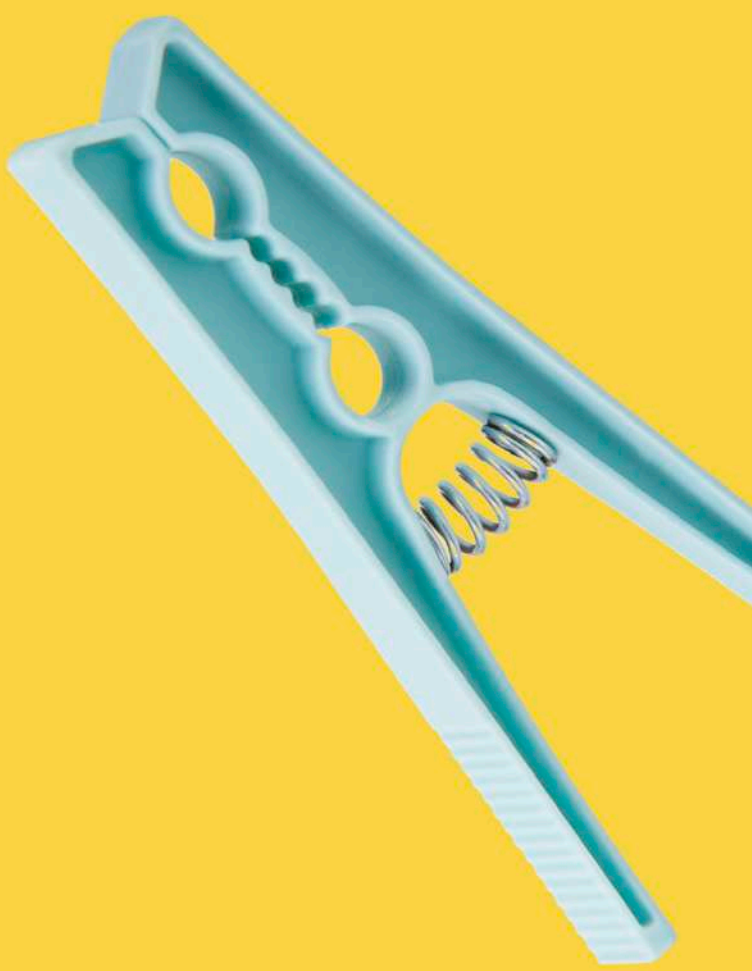

9002 - Azul Snorquel

9003 - Verde

9004 - Fiesta Vermelho

Caixa Copo Turim 400ml

Produtos por Caixa: 12 unidades
Peso total aproximado: 0,78kg

Caixa Copo Highball 365ml

Produtos por Caixa: 12 unidades
Peso total aproximado: 1,05kg