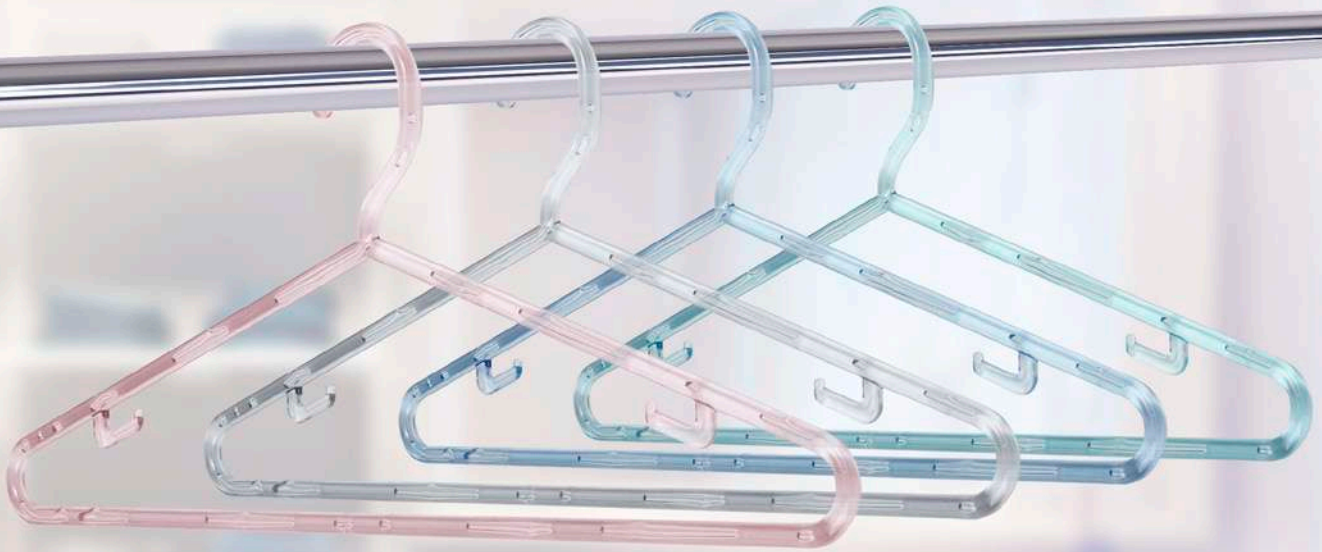

Cabides Basic Line

400 - Cristal
3 Peças